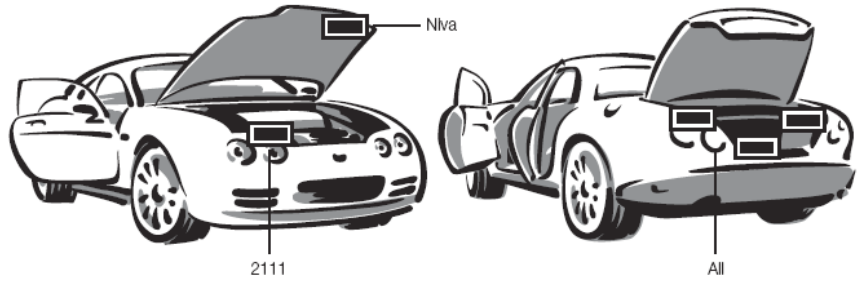

LADA

АвтоВаз	ОКРАСКА КУЗОВА
Кузов окрашен эмалью	
МАРКА	
ЦВЕТ	690
ПАРТИЯ	
Для ремонта дефектов рекомендуется применять авторемонтные эмали:	

LAMBORGHINI