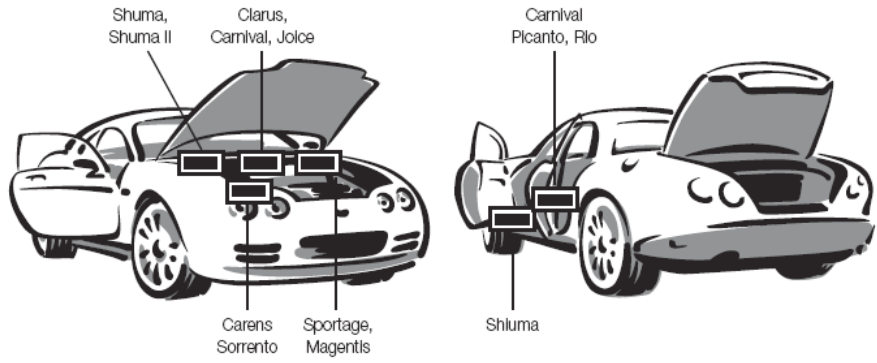

V.I.N.	XXXXXXXXXXXXXXXXXXXX
M.D.	XXXXXX XXXX
ENGINE	XXXX XXX XXX
GRADE	XXXX XXX XXX
BODY TYPE	XXX
B. COLOR/TRIM OPTION	
	301/ 00
XXXX XXXX XXXX XXXX XXXX XXXX	
XXXX XXXX XXXX XXXX XXXX XXXX	

JAGUAR

KIA

Paint code	3B
------------	-----------