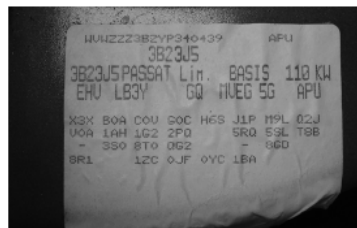

VOLVO

4*000*02	24
XXXXXXXXXXXXXX	0000
Kg	247 -12
Kg	
Kg	
Kg	

ZASTAVA

Trucks / Buses

DAF TRUCKS

H3279 * WHITE
DAF CODE 0393796

IVECO

MAN