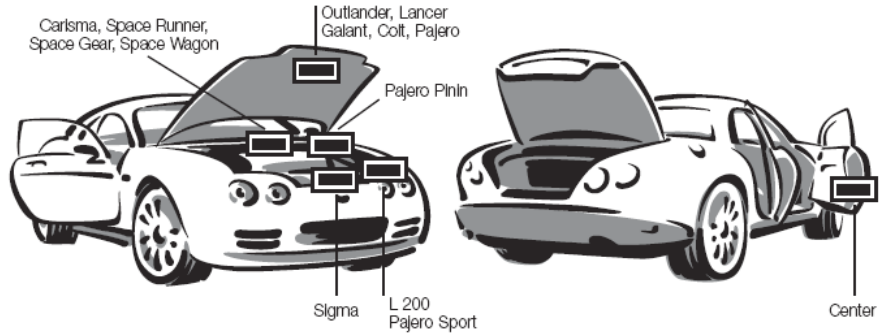

MITSUBISHI

MITSUBISHI	
MODEL	
ENGINE	EXT A52A
TRANS	0X0X
COLOR TRIM	A10
EUROPE 0X XXX 00XXX000000